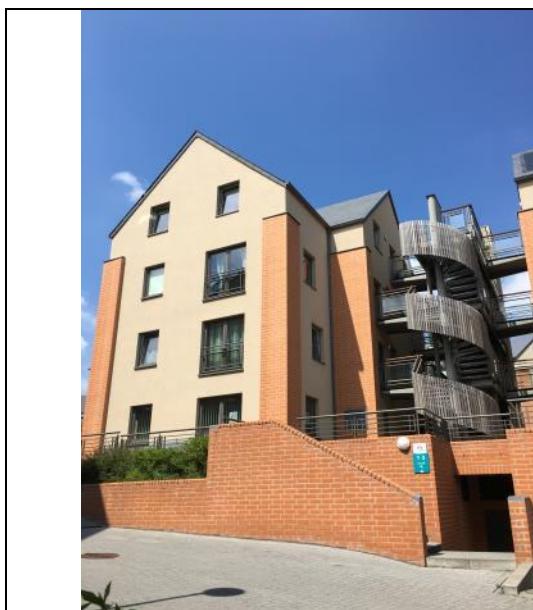

[A LOUER]

Nos réf. : 1/201

LOUVAIN-LA-NEUVE – Boucle Jean de Nivelles, 1/201, 1348

► APPARTEMENT, 4 chambres ◀

ACCESSIBILITÉ

Appartement à louer dans le quartier de l'Hocaille à Louvain-la-Neuve, idéalement situé à deux pas du Musée Hergé, du centre et de toutes ses facilités.

DESSCRIPTIF

Superbe grand duplex situé au 2^{ème} étage de l'immeuble avec ascenseur ! L'appartement de 80m² dispose au 1^{er} niveau : d'un hall d'entrée, d'un grand séjour de 36m², d'une cuisine, d'un débarras, d'une grande chambre, d'une salle de douche et d'un WC séparé. Ce niveau est adaptable PMR si besoin. Le deuxième niveau se compose de 3 agréables chambres et d'une salle de bain avec WC.