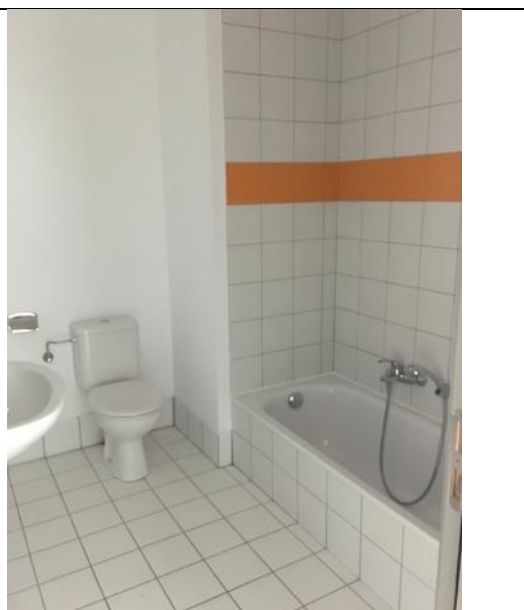

[A LOUER]

Nos réf. : 1/201

LOUVAIN-LA-NEUVE – Boucle Jean de Nivelles, 1/201, 1348

► APPARTEMENT, 4 chambres ◀

ACCESSIBILITÉ

Appartement à louer dans le quartier de l'Hocaille à Louvain-la-Neuve, idéalement situé à deux pas du Musée Hergé, du centre et de toutes ses facilités.

DESSCRIPTIF

Superbe grand duplex situé au 2^{ème} étage de l'immeuble avec ascenseur ! L'appartement de 80m² dispose au 1^{er} niveau : d'un hall d'entrée, d'un grand séjour de 36m², d'une cuisine, d'un débarras, d'une grande chambre, d'une salle de douche et d'un WC séparé. Ce niveau est adaptable PMR si besoin. Le deuxième niveau se compose de 3 agréables chambres et d'une salle de bain avec WC.