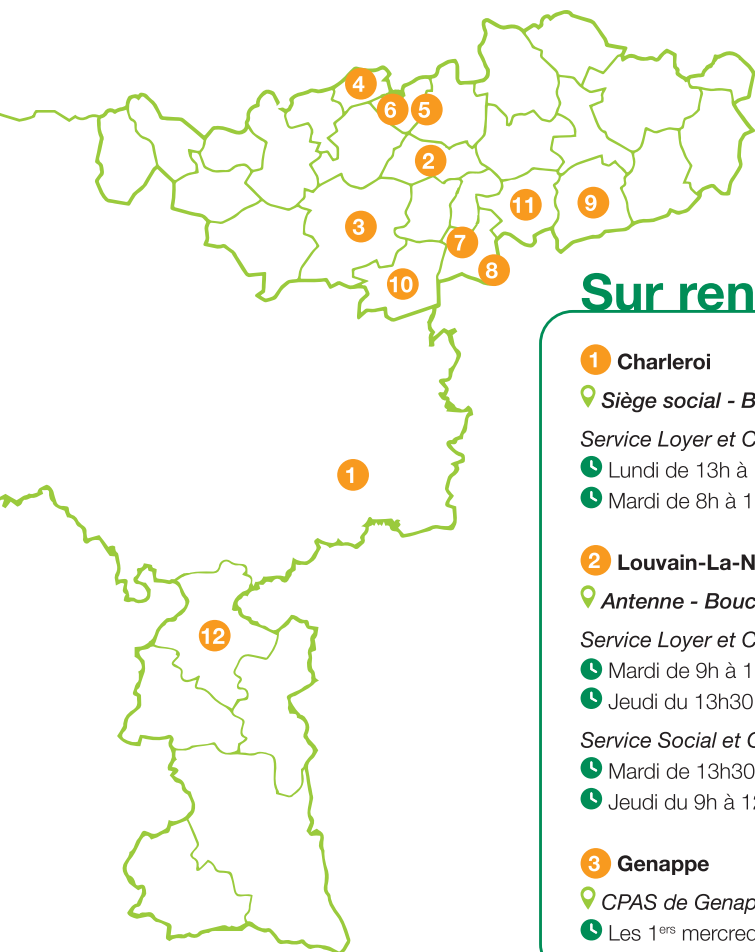

LES PERMANENCES REPRENENT

“ C'EST LA REPRISE ! ... SUR RENDEZ-VOUS

Bonne nouvelle ! Les permanences sociales (loyers, candidature et contentieux) décentralisées ont redémarré ce 1^{er} septembre 2021.

Attention, que ce soit au sein de nos bureaux de Louvain-la-Neuve et de Charleroi, ou

décentralisé dans nos communes partenaires, les permanences se déroulent dans le strict respect des mesures sanitaires en vigueur et **toujours sur rendez-vous**.

Voici les horaires détaillés en fonction des localités :

Sur rendez-vous

1 Charleroi

📍 *Siège social - Boulevard Tirou, 167*

Service Loyer et Candidature

- 🕒 Lundi de 13h à 16h30
- 🕒 Mardi de 8h à 11h30

2 Louvain-La-Neuve

📍 *Antenne - Boucle Jean de Nivelles, 1*

Service Loyer et Contentieux

6 Genval

📍 *Régie de Quartier - Fond Tasnier, 24*

- 🕒 Les 3^{èmes} jeudis du mois de 13h30 à 15h

7 Chastre

📍 *Régie de Quartier - Avenue des Bouleaux, 21*

- 🕒 Les 2^{èmes} jeudis du mois de 9h à 10h30

8 Saint-Géry